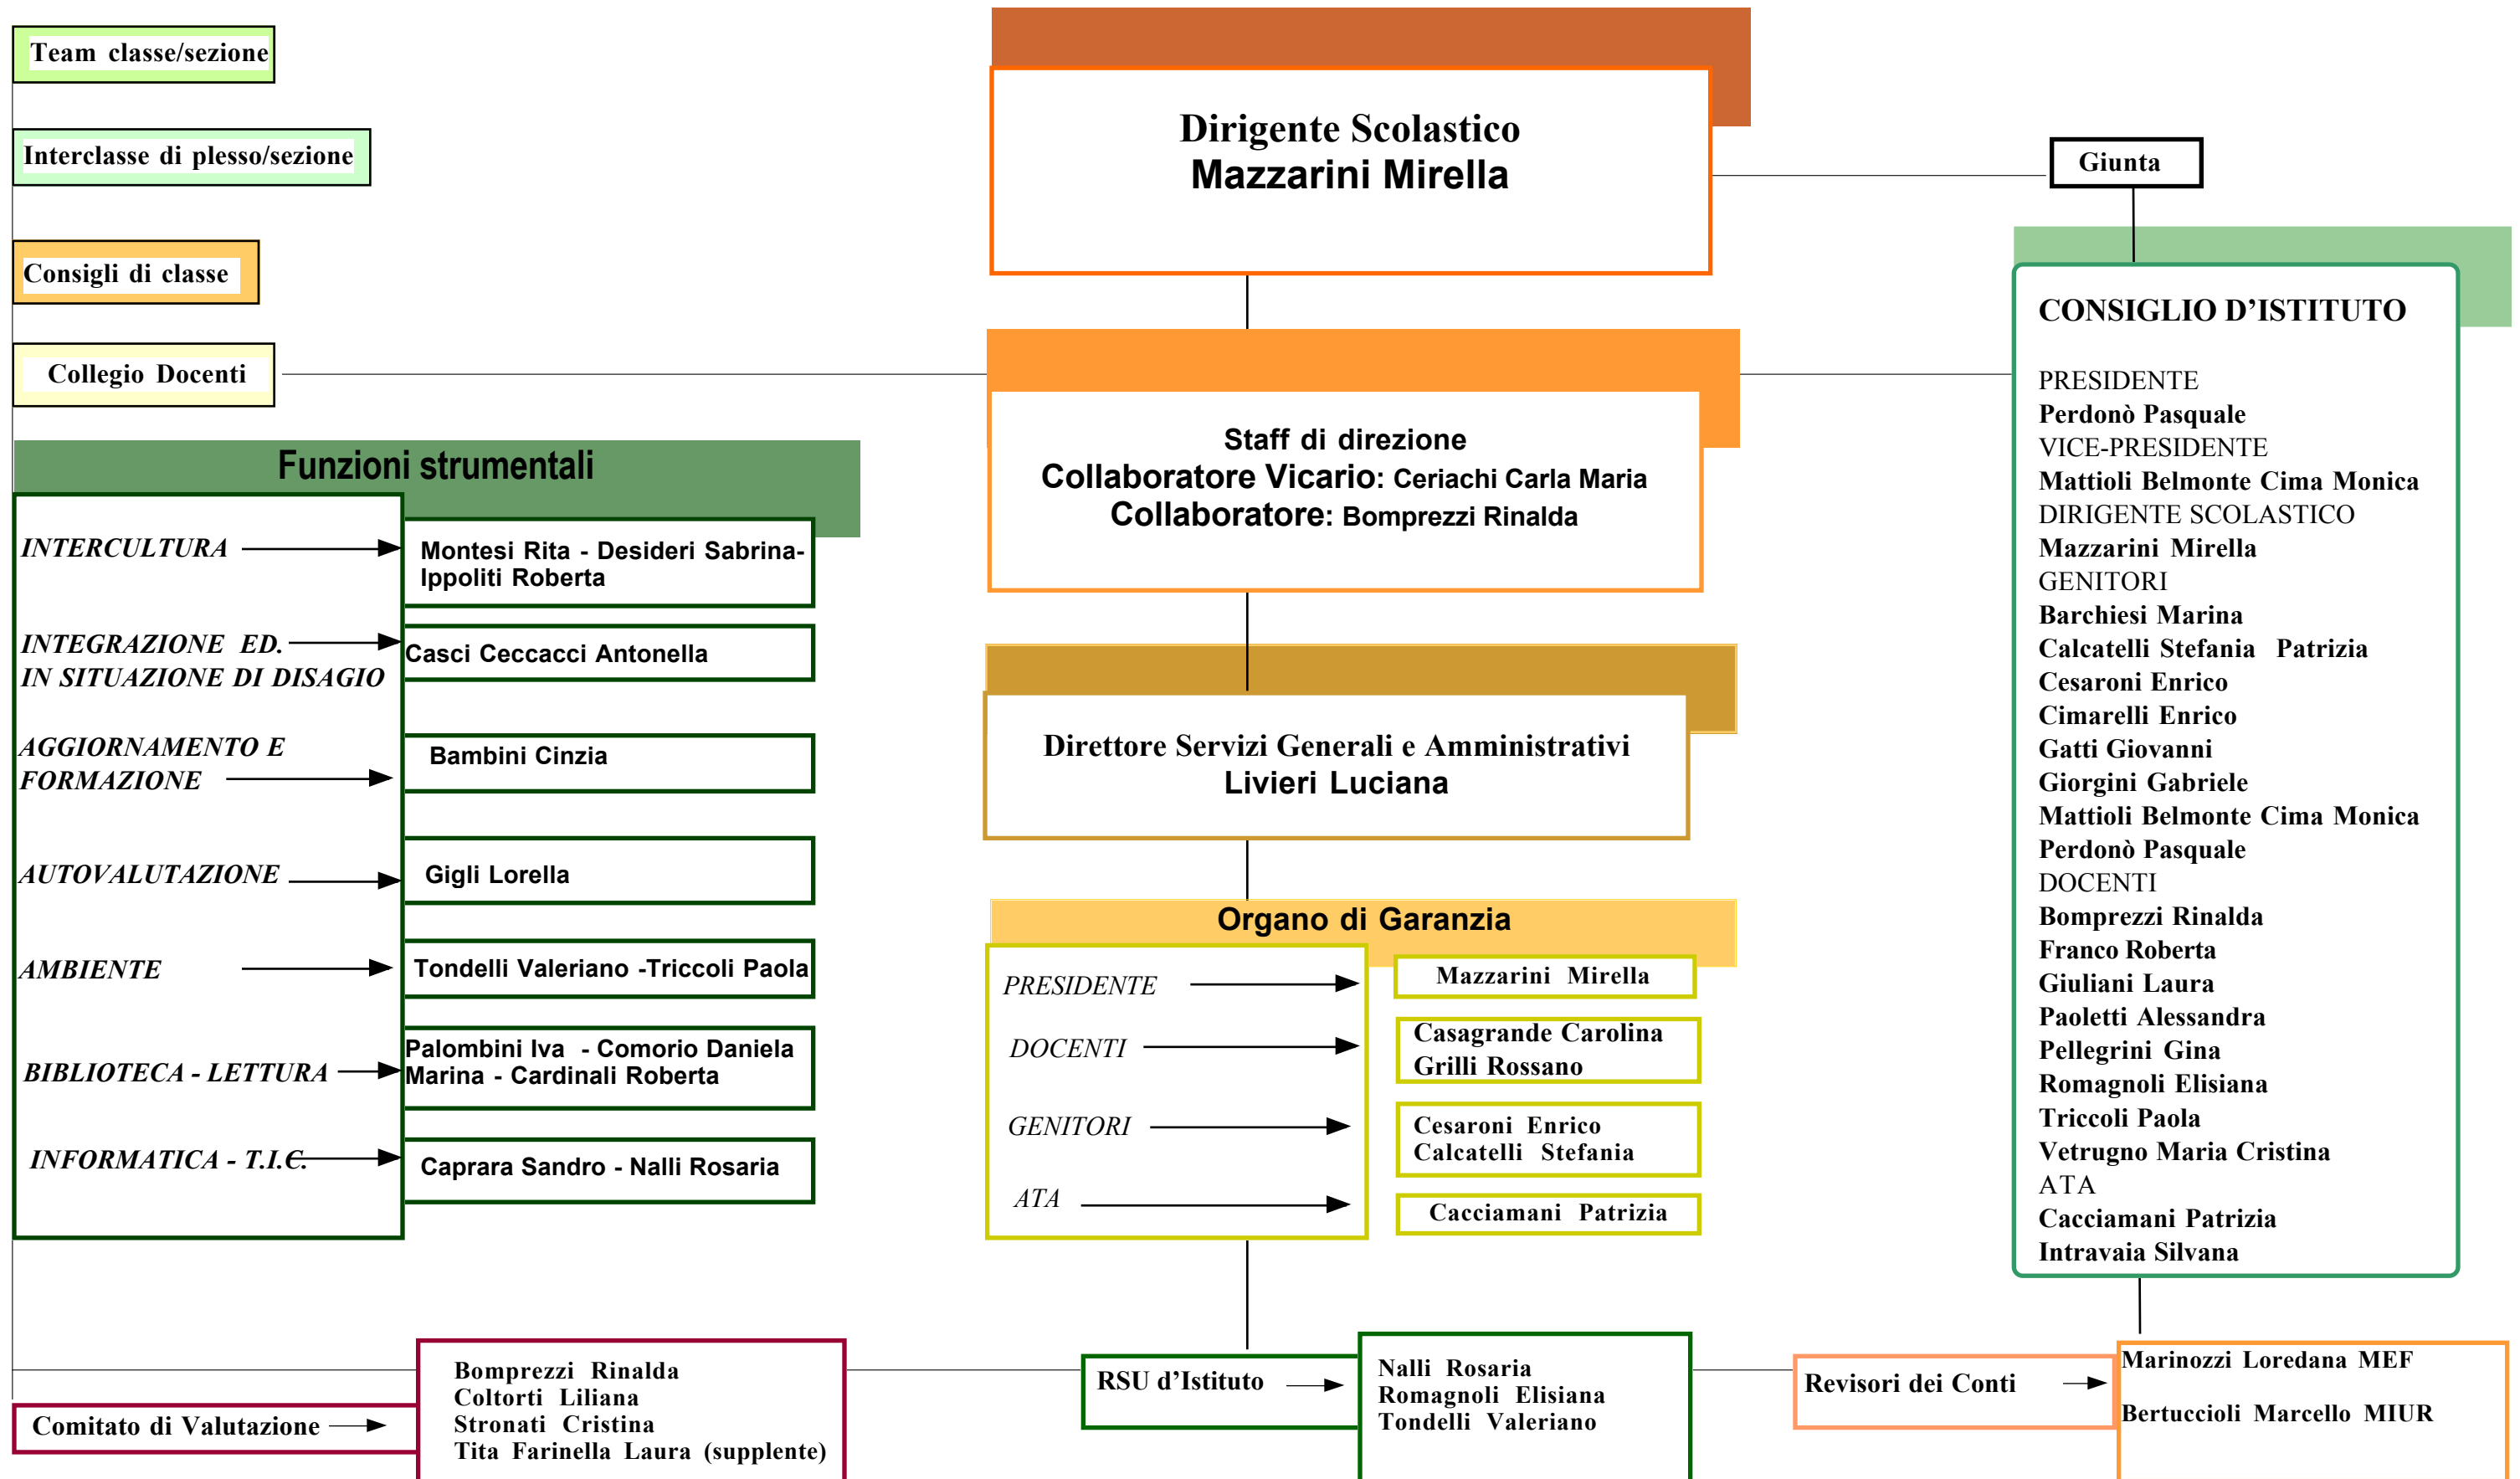

# ORGANIGRAMMA GENERALE D'ISTITUTO

## SCUOLA DELL'INFANZIA

Amagliani Lorella  
Amici Elisabetta  
Bigi Orietta  
Braconi Gabriella  
Campana Gabriella  
Carnevali Elena  
Carotti Elisabetta  
Catani Antonella  
Ciarmatori Marina  
Comorio Daniela Marina  
Cortucci Silvia  
Giuliani Laura  
Liuti Irma  
Magrini Anna Maria  
Masè Patrizia  
Mazzanti Laura  
Pieretti Patrizia  
Pierucci Elena  
Russo Filomena  
Stronati Cristina  
Stronati Maria Lorena  
Tita Farinella Laura  
Vetrugno M. Cristina  
Zenobi Paola

## SERVIZI AMMINISTRATIVI

**DIRETTORE S.G.A.**  
Livieri Luciana

**ASSISTENTI**  
Camerucci Fabrizio  
De Carolis Angela  
Gianangeli Maria  
Giardinelli Marisa  
Manoni Daniela  
Mazzocchi Irene  
Rettaroli Rosella