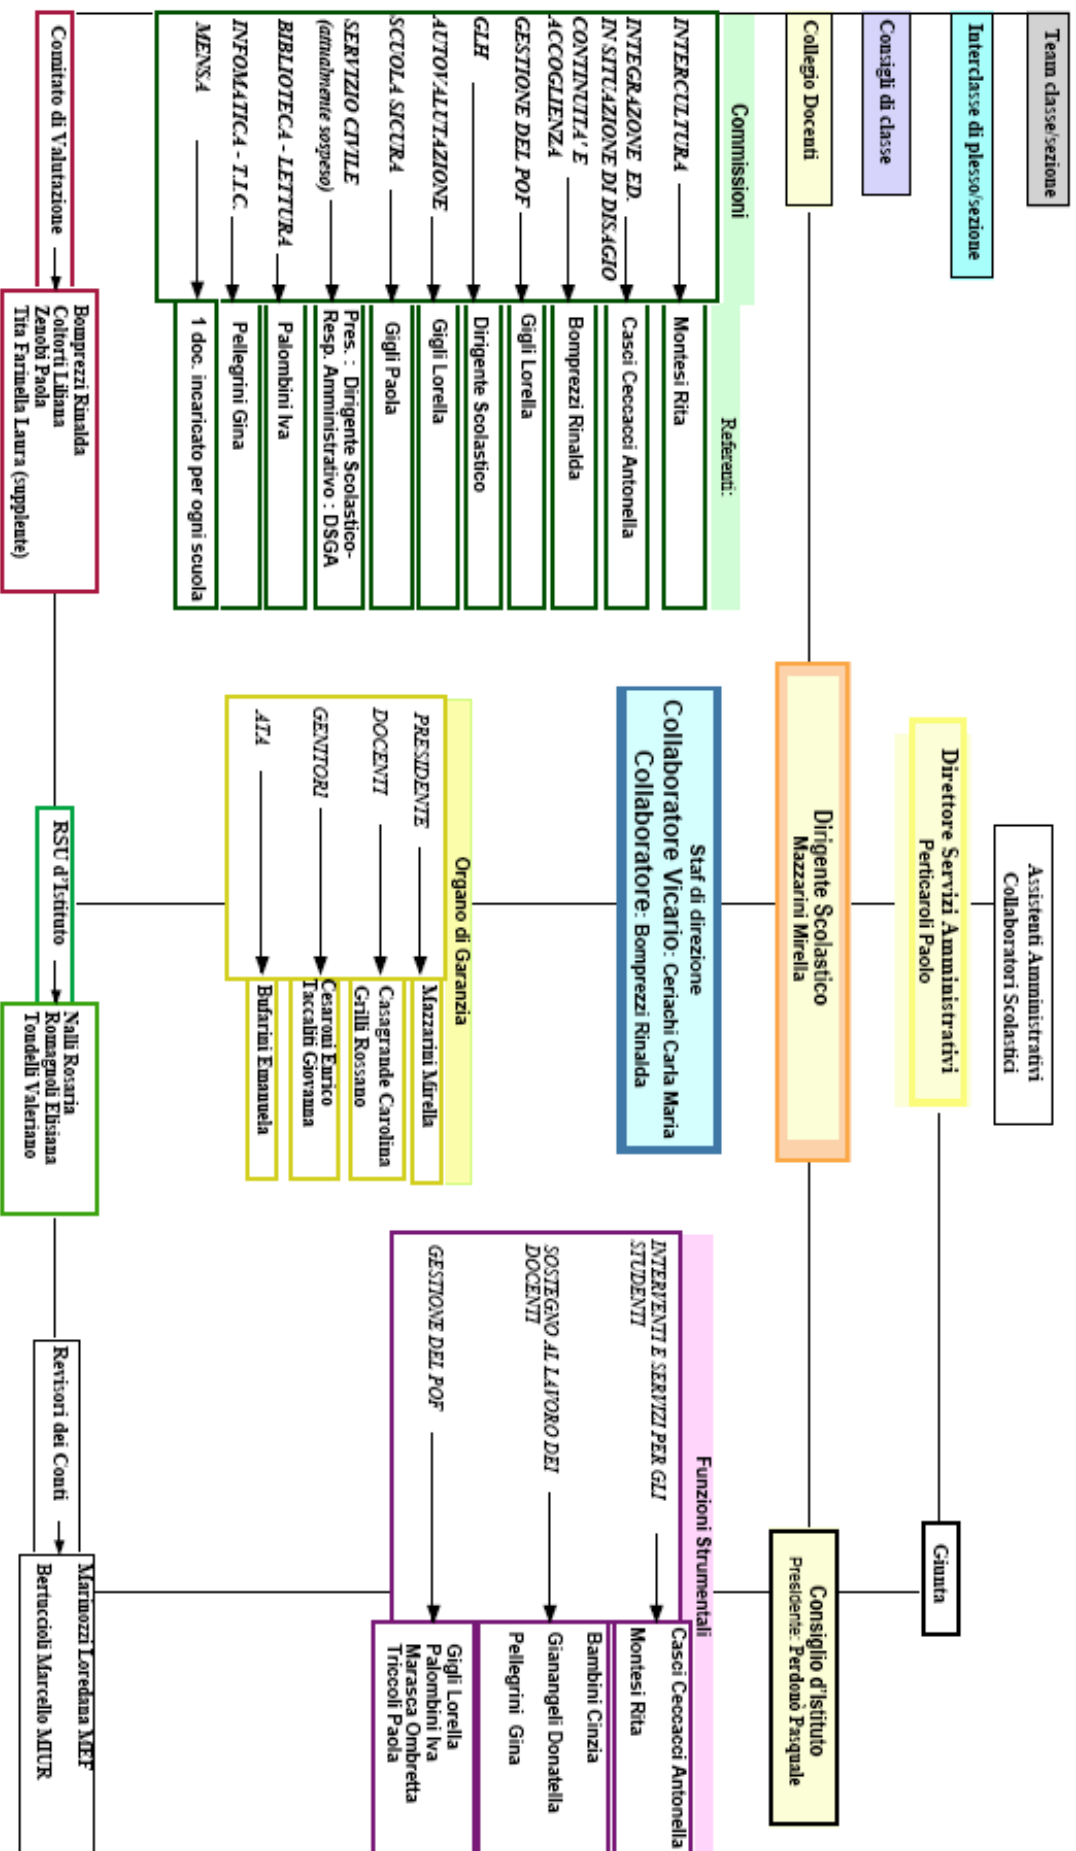

Istituto Comprensivo "Lorenzo Lotto" Jesi  
Anno Scolastico 2009/2010  
**ORGANIGRAMMA GENERALE D'ISTITUTO**

### COORDINATORI CONSIGLI DI CLASSE

Franco Roberta	1° A
Mancina Maria Teresa	1° B
Portavita Rita	1° C
Casagrande Carolina	2° A
Gianageli Donatella	2° B
Baldi Romualda	2° C
Scuppa Patrizia	2° D
Palombini Ira	3° A
Catani Francesca	3° B
Belegni Regina	3° C
Bomprezzi Rinalda	3° D